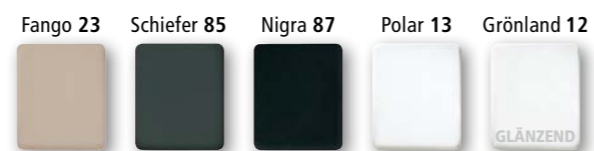

Die neuen Becken sind in ihrer **PURISTISCHEN SCHÖNHEIT** über jeden Zeitgeist erhaben und gerade deshalb so gut kombinierbar mit Unterschränken nach eigenem Gusto. Die **KREISRUNDEN BECKEN** haben einen Durchmesser von 400 mm und eine Höhe von 100 mm. Diese Größe lässt Spielraum für Einrichtungskonzepte **VOM GÄSTE- BIS ZUM FAMILIENBAD.**

PATERA 40 in Fango mit Wandarmatur BOZZ

Die neue Badkeramik aus Feinsteinzeug von systemceram lässt Morgenmuffeln keine Chance. Sinnliche Formen, weiche Haptik und ideale Maße... das macht die neuen Waschbecken von systemceram aus.

Dass es sie **IN FÜNF LIEBLINGSFARBEN** gibt, macht die Entscheidung leicht, sich auf ein Material zu verlassen, das schon in Küche und Labor **BESONDERE STRAPAZIERFÄHIGKEIT** bewiesen hat. Für dauerhafte Freude sorgt die ausgezeichnete Pflegeleichtigkeit. Selbst haushaltsübliche Chemikalien können den schönen Feinsteinzeugbecken nichts anhaben.